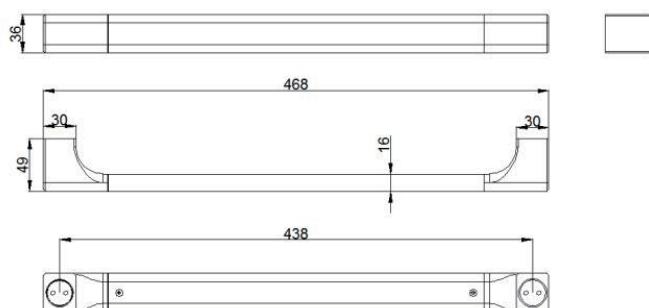

Product Details

Bathroom-Accessories

Alce

Alce Line

Grab Bar

Covered screws

Material: Stainless Steel

Code	Colour	W x H x D
860012	Matt Black	468 x 36 x 49 mm

Covered screws
Material: Stainless Steel

型号	颜色	W x H x D
860012	哑黑	468 x 36 x 49 mm

卫浴五金-清洁保养指导：

- 用柔软的纯棉布沾低浓度肥皂水擦拭产品表面，再用干净的棉布轻柔擦干表面，以保证表面光泽亮丽。
- 切勿使用含有漂白剂、磨损性或洗涤性的清洁剂，类似产品会损坏产品表面。

CERTIFICATE - WARRANTY