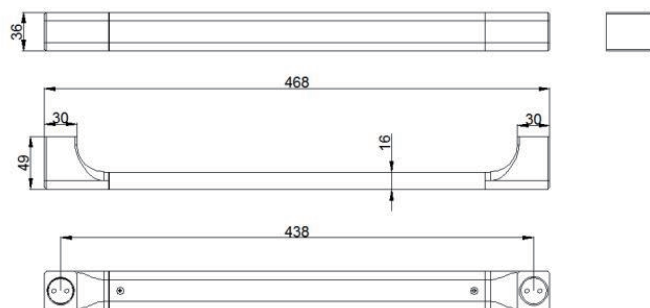

Covered screws
Material: Stainless Steel

型号	颜色	W x H x D
860012	哑黑	468 x 36 x 49 mm

卫浴五金-清洁保养指导：

- 用柔软的纯棉布沾低浓度肥皂水擦拭产品表面，再用干净的棉布轻柔擦干表面，以保证表面光泽亮丽。
- 切勿使用含有漂白剂、磨损性或洗涤性的清洁剂，类似产品会损坏产品表面。

CERTIFICATE - WARRANTY