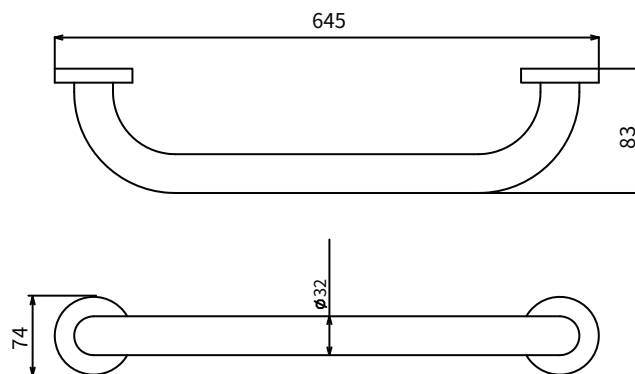

# 产品信息

卫浴五金

工程系列

Project Line

扶手

Covered screws

Material: Stainless Steel

型号	颜色	W x H x D
82037	镜面	645 x 74 x 83 mm