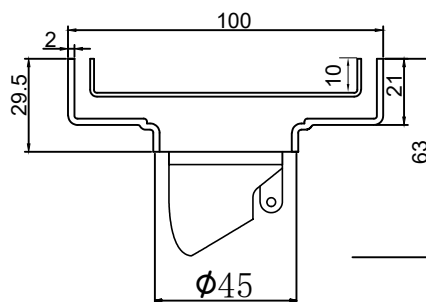

## Floor Drain

### 地漏

Material: Stainless Steel

材质：不锈钢

型号	阀芯	表面处理	W x H x D in mm
FPQ145-2	黑色阀芯	拉丝	100 x 100 x 63