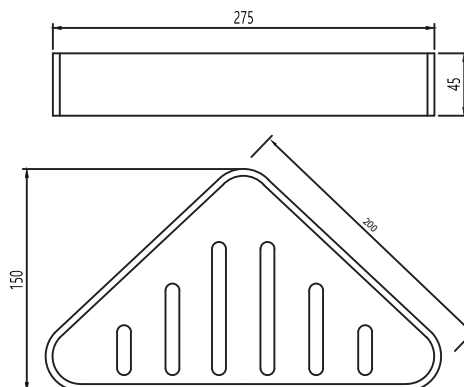

产品信息

卫浴五金

Complementi

Complementi Line

角篮

Covered screws
Material: Metal

型号	颜色	W x H x D
030671	黑色	275 x 45 x 150 mm

卫浴五金-清洁保养指导：