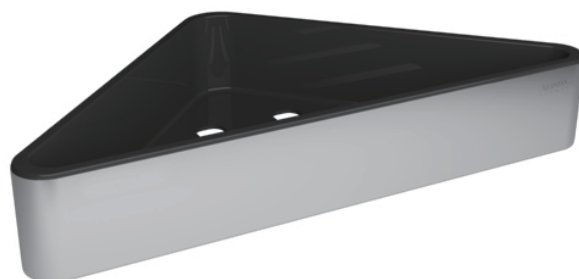

Product Details

Bathroom-Accessories

Complementi