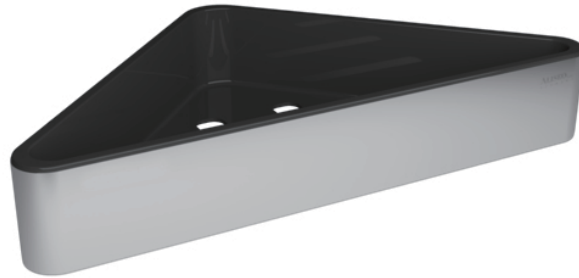

产品信息

卫浴五金

Complementi

Complementi Line

角篮

Covered screws
Material: Metal

型号	颜色	W x H x D
030671	黑色	275 x 45 x 150 mm

卫浴五金-清洁保养指导：