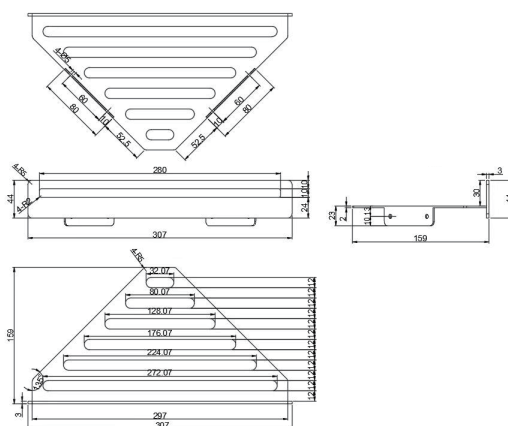

产品信息

卫浴五金

PROJECT

Project Line 角篮

Covered screws
材质: 304不锈钢

型号	颜色	W x H x D
820147	镜面	307 x 44 x 159 mm

卫浴五金-清洁保养指导:

- 用柔软的纯棉布沾低浓度肥皂水擦拭产品表面，再用干净的棉布轻柔擦干表面，以保证表面光泽亮丽。
- 切勿使用含有漂白剂、磨损性或洗涤性的清洁剂，类似产品会损坏产品表面。