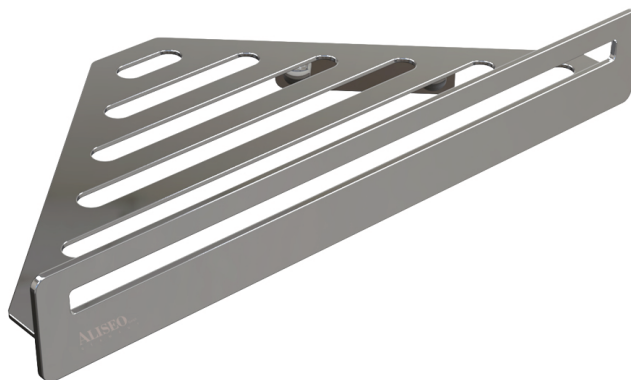

产品信息

卫浴五金

PROJECT

Project Line 角篮

Covered screws
材质: 304不锈钢

型号	颜色	W x H x D
820147	镜面	307 x 44 x 159 mm

卫浴五金-清洁保养指导:

- 用柔软的纯棉布沾低浓度肥皂水擦拭产品表面，再用干净的棉布轻柔擦干表面，以保证表面光泽亮丽。
- 切勿使用含有漂白剂、磨损性或洗涤性的清洁剂，类似产品会损坏产品表面。