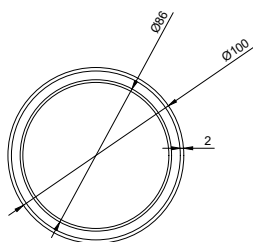

Floor Drain

地漏

Material: Stainless Steel

材质：不锈钢

型号	阀芯	颜色	W x H x D mm
FPQ100	黑色阀芯	拉丝	100 x 100 x 55

卫浴五金-清洁保养指导：

- 用柔软的纯棉布沾低浓度肥皂水擦拭产品表面，再用干净的棉布轻柔擦干表面，以保证表面光泽亮丽。
- 切勿使用含有漂白剂、磨损性或洗涤性的清洁剂，类似产品会损坏产品表面。