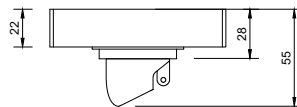

Floor Drain

地漏

Material: Stainless Steel

材质：不锈钢

型号	阀芯	颜色	W x H x D mm
FPQ100	黑色阀芯	拉丝	100 x 100 x 55

卫浴五金-清洁保养指导：

- 用柔软的纯棉布沾低浓度肥皂水擦拭产品表面，再用干净的棉布轻柔擦干表面，以保证表面光泽亮丽。
- 切勿使用含有漂白剂、磨损性或洗涤性的清洁剂，类似产品会损坏产品表面。