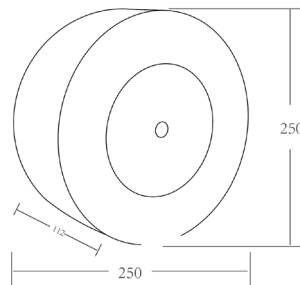

Product Details

Bathroom-Accessories

Project

Project Line
Toilet Roll Holder
Covered screws
Material: Stainless Steel

Code	Colour	W x H x D
82044	Brushed	250 x 250 x 120 mm

Cleaning Instructions - Bathroom-Accessories:

厕纸架

Covered screws

Material: Stainless Steel

型号	颜色	W x H x D
82044	拉丝	250 x 250 x 120 mm

卫浴五金-清洁保养指导：

- 用柔软的纯棉布沾低浓度肥皂水擦拭产品表面，再用干净的棉布轻柔擦干表面，以保证表面光泽亮丽。
- 切勿使用含有漂白剂、磨损性或洗涤性的清洁剂，类似产品会损坏产品表面。

CERTIFICATE - WARRANTY