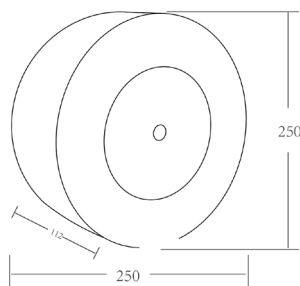

厕纸架

Covered screws

Material: Stainless Steel

型号	颜色	W x H x D
82044	拉丝	250 x 250 x 120 mm

卫浴五金-清洁保养指导：

- 用柔软的纯棉布沾低浓度肥皂水擦拭产品表面，再用干净的棉布轻柔擦干表面，以保证表面光泽亮丽。
- 切勿使用含有漂白剂、磨损性或洗涤性的清洁剂，类似产品会损坏产品表面。

CERTIFICATE - WARRANTY