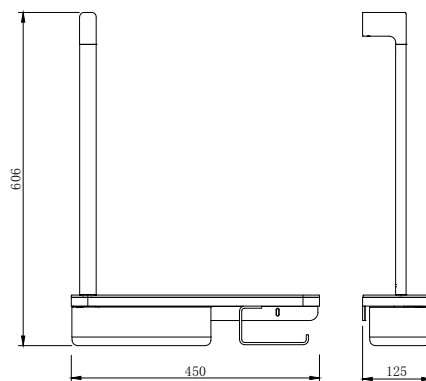

## Complementi 四合一多功能厕纸架

材质：304不锈钢+玻璃

型号	颜色	W x H x D
030748	镀铬	450 x 606 x 125 mm