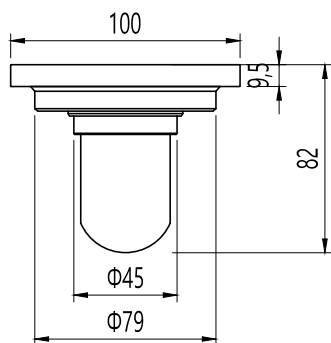

产品信息

卫浴五金

Floor Drain

Floor Drain

地漏

Material: brass

材质：黄铜

型号	阀芯	颜色	W x H x D mm	
FPD107	深水阀芯	镀铬	100 x 100 x 82	
FPE107	深水阀芯	镀铬	100 x 100 x 96	
FPH107	深水阀芯	镀铬	100 x 100 x 107	