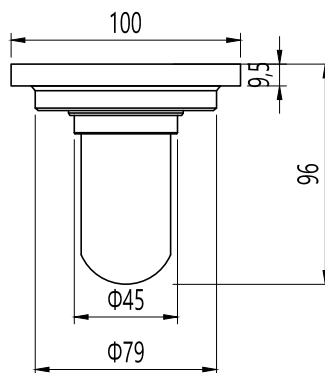

产品信息

卫浴五金

Floor Drain

Floor Drain

地漏

Material: brass

材质：黄铜

型号	阀芯	颜色	W x H x D mm	
FPD107	深水阀芯	镀铬	100 x 100 x 82	
FPE107	深水阀芯	镀铬	100 x 100 x 96	
FPH107	深水阀芯	镀铬	100 x 100 x 107	