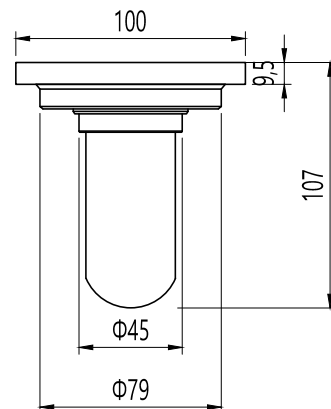

产品信息

卫浴五金

Floor Drain

Floor Drain

地漏

Material: brass

材质：黄铜

型号	阀芯	颜色	W x H x D mm	
FPD107	深水阀芯	镀铬	100 x 100 x 82	
FPE107	深水阀芯	镀铬	100 x 100 x 96	
FPH107	深水阀芯	镀铬	100 x 100 x 107	