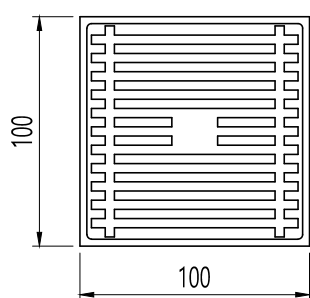

产品信息

卫浴五金

Floor Drain

Floor Drain

地漏

Material: brass

材质：黄铜

型号	阀芯	颜色	W x H x D mm	
FPD107	深水阀芯	镀铬	100 x 100 x 82	
FPE107	深水阀芯	镀铬	100 x 100 x 96	
FPH107	深水阀芯	镀铬	100 x 100 x 107	