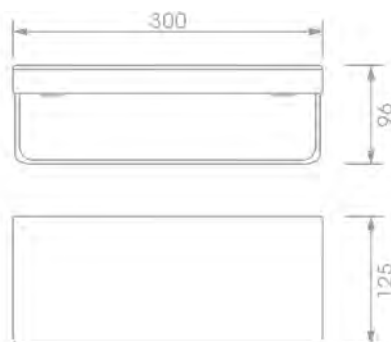

Project Line 层板式毛巾环

Covered screws
Material: Stainless Steel

型号	表面处理	W x H x D in mm
82015	镜面	300 x 96 x 125

卫浴五金-清洁保养指导:

- 用柔软的纯棉布沾低浓度肥皂水擦拭产品表面，再用干净的绵布轻柔擦干表面，以保证表面光泽亮丽。
- 切勿使用含有漂白剂、磨损性或洗涤性的清洁剂，类似产品会损坏镀铬表面。