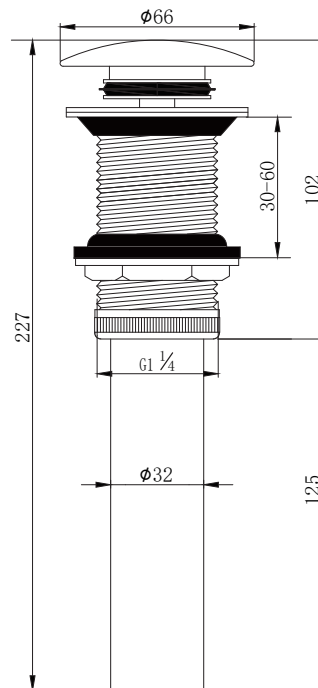

产品信息

卫浴五金

Basin Waste 台盆下水

型号	颜色	W x H x D
903001N	镀铬	66 x 227 x 66 mm

产品材质	黄铜+不锈钢
下水方式	大盖按压弹跳
溢水孔	无溢水孔
适合台盆孔径	41-51mm (G1 1/4)
适合台盆厚度	30-60mm
排水管尺寸	国标32mm排水管

安装注意事项 Installation

- 1、自出货之日起，产品质保3年，在质保期内正常使用情况下，由于产品本身导致的故障问题。艾利秀将负责免费维修或调换配件，具体可向销售方咨询；
- 2、务必按照艾利秀官方说明书和安装视频要求进行安装，未按要求安装所造成的产品损坏，仅提供有偿维修服务；
- 3、安装完成后，如产品表面有随附的保护膜，请勿在大保洁前撕除。
- 4、切勿使用带有腐蚀性（强酸或强碱）的清洁剂以及粗糙带有研磨作用的抹布来清洁产品；
- 5、产品需要维修或更换时，请保留好维修前的外观照片，尽量用原包装将产品保护妥当并寄回，以免物流过程中产生磕碰，造成纠纷；