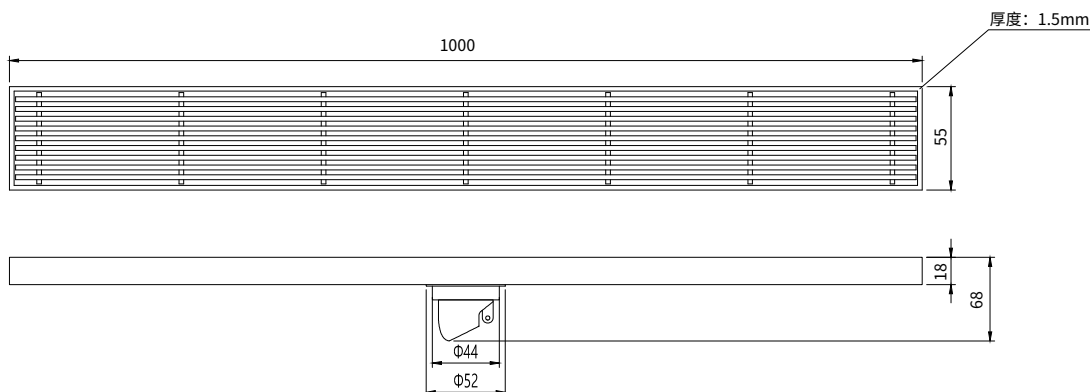

## Floor Drain

### 地漏

Material: Stainless Steel

材质：不锈钢

型号	阀芯	表面处理	W x H x D mm
FPQ184-55-1000	黑色阀芯	拉丝	1000 x 55 x 68