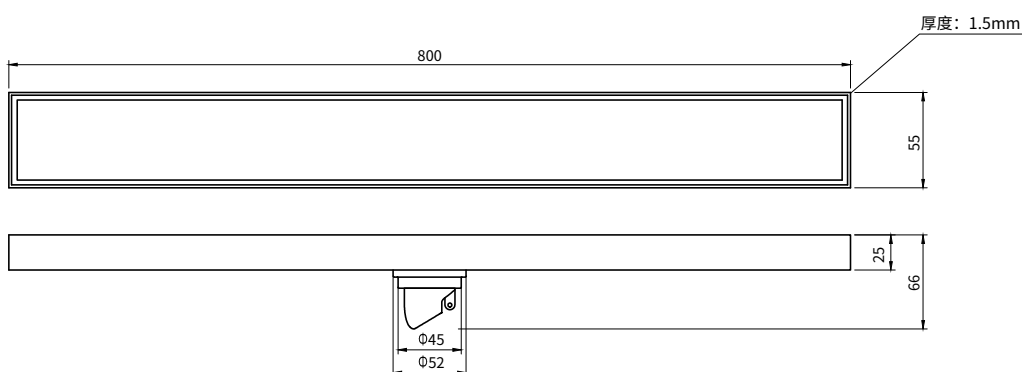

Floor Drain

地漏

Material: Stainless Steel

材质：不锈钢

型号	阀芯	表面处理	W x H x D mm
FPQ163BHL-55-800	黑色阀芯	枪灰色	800 x 55 x 66

卫浴五金-清洁保养指导：

- 用柔软的纯棉布沾低浓度肥皂水擦拭产品表面，再用干净的棉布轻柔擦干表面，以保证表面光泽亮丽。
- 切勿使用含有漂白剂、磨损性或洗涤性的清洁剂，类似产品会损坏产品表面。