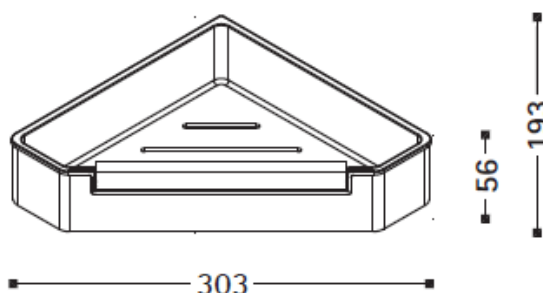

Project Line 置物架

Covered screws
Material: Stainless Steel

型号	表面处理	W x H x D in mm
82018	镜面	303 x 56 x 193