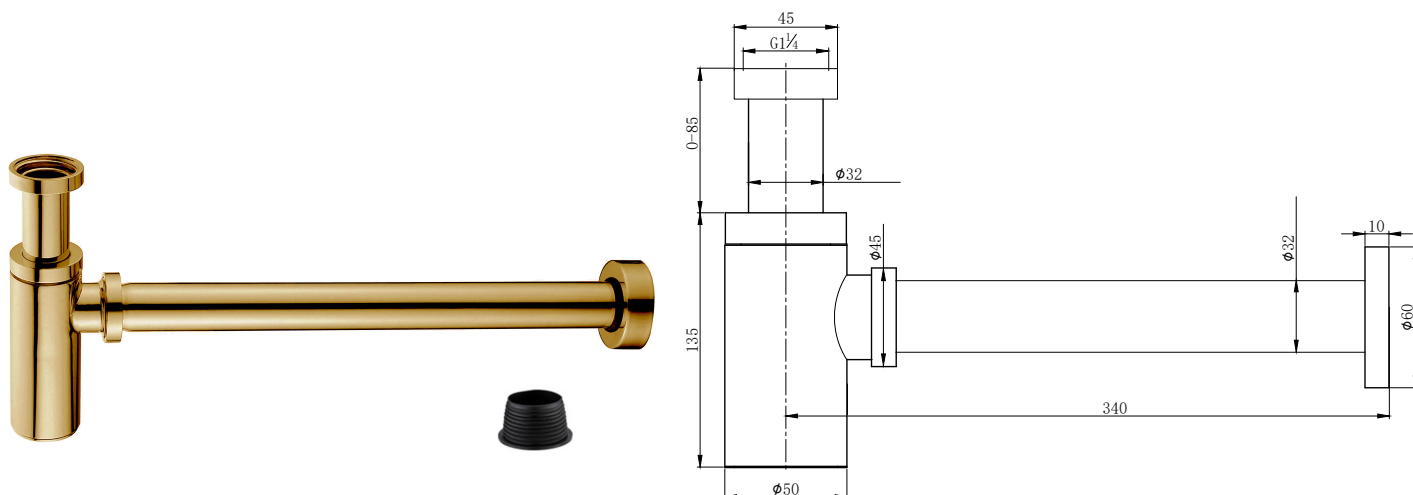

产品信息

卫浴五金

Bottle Traps P-trap P型台盆下水管

型号	颜色	W x H x D
904002-2	金色	60 x 220 x 365 mm

产品材质	黄铜
下水方式	P型墙排下水
功能特点	防臭、防虫
是否可拆卸	底部清理口可拆卸
调节高度	0-85mm
排水管尺寸	国标32mm排水管

安装注意事项 Installation

- 1、自出货之日起，产品质保3年，在质保期内正常使用情况下，由于产品本身导致的故障问题。艾利秀将负责免费维修或调换配件，具体可向销售方咨询；
- 2、务必按照艾利秀官方说明书和安装视频要求进行安装，未按要求安装所造成的产品损坏，仅提供有偿维修服务；
- 3、安装完成后，如产品表面有随附的保护膜，请勿在大保洁前撕除。
- 4、切勿使用带有腐蚀性（强酸或强碱）的清洁剂以及粗糙带有研磨作用的抹布来清洁产品；
- 5、产品需要维修或更换时，请保留好维修前的外观照片，尽量用原包装将产品保护妥当并寄回，以免物流过程中产生磕碰，造成纠纷；