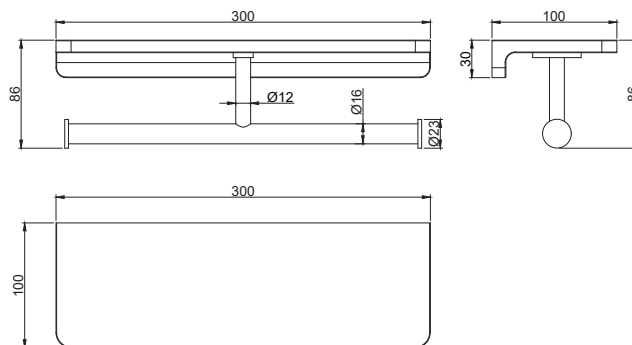

产品信息

卫浴五金

Architecto Lite 系列

层板双厕纸架

材质: 合金

型号	颜色	W x H x D
880012-308	枪灰色	300 x 86 x 100 mm

卫浴五金-清洁保养指导:

- 用柔软的纯棉布沾低浓度肥皂水擦拭产品表面，再用干净的棉布轻柔擦干表面，以保证表面光泽亮丽。
- 切勿使用含有漂白剂、磨损性或洗涤性的清洁剂，类似产品会损坏产品表面。