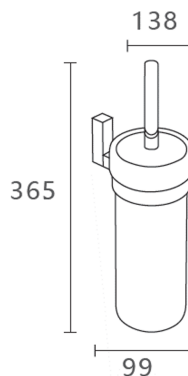

Product Details

Bathroom-Accessories

Eighteen

Eighteen Toilet Brush Holder

Wall mount
Brush with removable lid
Ceramic case
Covered screws
Material: brass

Code	Version	W x H x D in mm
690010	chrome	99 x 365 x 138

Eighteen 马桶刷

Wall mount
Brush with removable lid
Ceramic case
Covered screws
Material: brass

型号	表面处理	W x H x D in mm
690010	镀铬	99 x 365 x 138

卫浴五金-清洁保养指导:

- 用柔软的纯棉布沾低浓度肥皂水擦拭产品表面，再用干净的绵布轻柔擦干表面，以保证表面光泽亮丽。
- 切勿使用含有漂白剂、磨损性或洗涤性的清洁剂，类似产品会损坏镀铬表面。