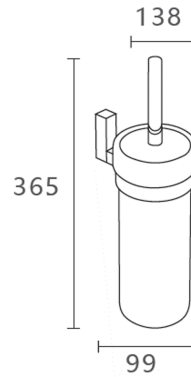

Product Details

Bathroom-Accessories

Eighteen

Eighteen Toilet Brush Holder

Wall mount
Brush with removable lid
Ceramic case
Covered screws
Material: brass

Code	Version	W x H x D in mm
690010	chrome	99 x 365 x 138

Eighteen 马桶刷

Wall mount
Brush with removable lid
Ceramic case
Covered screws
Material: brass

型号	表面处理	W x H x D in mm
690010	镀铬	99 x 365 x 138

卫浴五金-清洁保养指导:

- 用柔软的纯棉布沾低浓度肥皂水擦拭产品表面，再用干净的绵布轻柔擦干表面，以保证表面光泽亮丽。
- 切勿使用含有漂白剂、磨损性或洗涤性的清洁剂，类似产品会损坏镀铬表面。