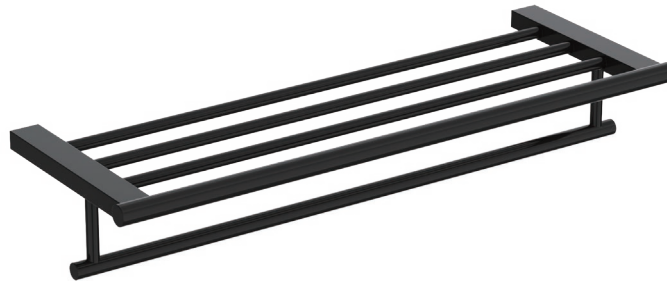

产品信息

卫浴五金

Architecto Lite 系列

双层浴巾架

材质: 黄铜

型号	颜色	W x H x D
880001-102	哑黑色	600 x 101 x 210 mm

卫浴五金-清洁保养指导:

- 用柔软的纯棉布沾低浓度肥皂水擦拭产品表面，再用干净的棉布轻柔擦干表面，以保证表面光泽亮丽。
- 切勿使用含有漂白剂、磨损性或洗涤性的清洁剂，类似产品会损坏产品表面。