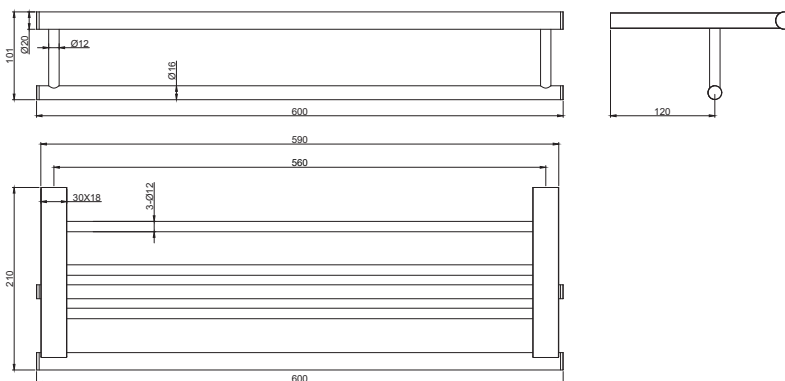

产品信息

卫浴五金

Architecto Lite 系列

双层浴巾架

材质: 黄铜

型号	颜色	W x H x D
880001-102	哑黑色	600 x 101 x 210 mm

卫浴五金-清洁保养指导:

- 用柔软的纯棉布沾低浓度肥皂水擦拭产品表面，再用干净的棉布轻柔擦干表面，以保证表面光泽亮丽。
- 切勿使用含有漂白剂、磨损性或洗涤性的清洁剂，类似产品会损坏产品表面。