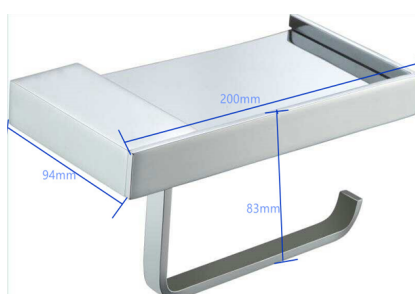

Project Line

层板厕纸架

Covered screws
Material: Stainless Steel

| 型号 | 表面处理 | W x H x D in mm |
|-------|------|-----------------|
| 82020 | 镜面 | 200 x 83 x 94 |

卫浴五金-清洁保养指导:

- 用柔软的纯棉布沾低浓度肥皂水擦拭产品表面，再用干净的绵布轻柔擦干表面，以保证表面光泽亮丽。
- 切勿使用含有漂白剂、磨损性或洗涤性的清洁剂，类似产品会损坏镀铬表面。