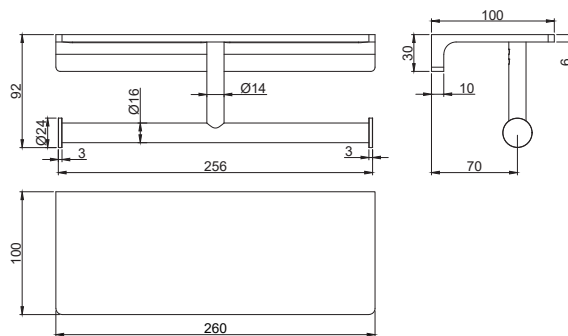

产品信息

卫浴五金

Architecto Lite 系列

层板双厕纸架

材质: 黄铜

型号	颜色	W x H x D
880012-308	枪灰色	260 x 92 x 100 mm

卫浴五金-清洁保养指导:

- 用柔软的纯棉布沾低浓度肥皂水擦拭产品表面，再用干净的棉布轻柔擦干表面，以保证表面光泽亮丽。
- 切勿使用含有漂白剂、磨损性或洗涤性的清洁剂，类似产品会损坏产品表面。