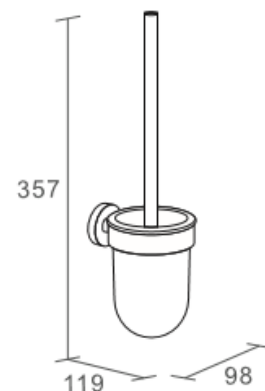

Product Details

Bathroom-Accessories

NEXXUS

NEXXUS Line Toilet Brush Holder

Wall mount
Brush with removable lid
Covered screws. Frosted glass
Material: brass with powder coating

Code	Version	W x H x D in mm
740009B	black matt	98 x 357 x 119

产品信息

卫浴五金

NEXXUS

NEXXUS Line 马桶刷

Wall mount
Brush with removable lid
Covered screws. Frosted glass
Material: brass

型号	表面处理	W x H x D in mm
740009B	镀黑	98 x 357 x 119

卫浴五金-清洁保养指导:

- 用柔软的纯棉布沾低浓度肥皂水擦拭产品表面，再用干净的绵布轻柔擦干表面，以保证表面光泽亮丽。
- 切勿使用含有漂白剂、磨损性或洗涤性的清洁剂，类似产品会损坏镀铬表面。