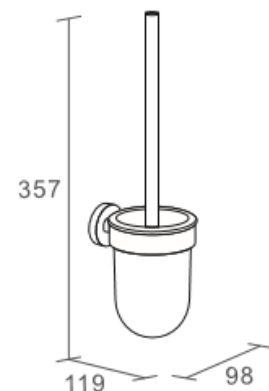

Product Details

Bathroom-Accessories

NEXXUS

NEXXUS Line Toilet Brush Holder

Wall mount
Brush with removable lid
Covered screws. Frosted glass
Material: brass with powder coating

Code	Version	W x H x D in mm
740009B	black matt	98 x 357 x 119

产品信息

卫浴五金

NEXXUS

NEXXUS Line 马桶刷

Wall mount
Brush with removable lid
Covered screws. Frosted glass
Material: brass

型号	表面处理	W x H x D in mm
740009B	镀黑	98 x 357 x 119

卫浴五金-清洁保养指导:

- 用柔软的纯棉布沾低浓度肥皂水擦拭产品表面，再用干净的绵布轻柔擦干表面，以保证表面光泽亮丽。
- 切勿使用含有漂白剂、磨损性或洗涤性的清洁剂，类似产品会损坏镀铬表面。