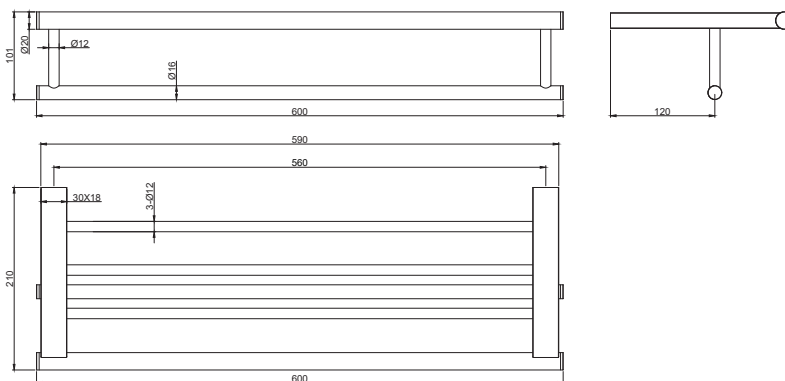

产品信息

卫浴五金

Architecto Lite 系列

双层浴巾架

材质: 黄铜

型号	颜色	W x H x D
880001	镀铬	600 x 101 x 210 mm

卫浴五金-清洁保养指导：

- 用柔软的纯棉布沾低浓度肥皂水擦拭产品表面，再用干净的棉布轻柔擦干表面，以保证表面光泽亮丽。
- 切勿使用含有漂白剂、磨损性或洗涤性的清洁剂，类似产品会损坏产品表面。