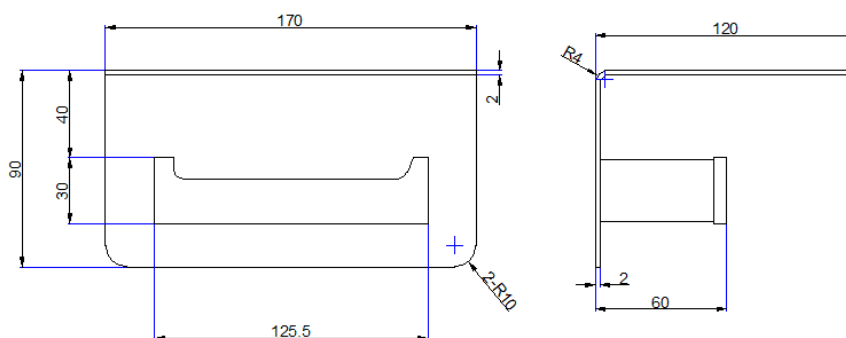

Product Details

Bathroom-Accessories

Maxima

Maxima Line Toilet Roll Holder

Covered screws

Material: brass

Code	Version	W x H x D in mm
790012B	black	170 x 90 x 120

Cleaning Instructions - Bathroom-Accessories:

Maxima Line 层板式单侧纸架

Covered screws

Material: brass

型号	表面处理	W x H x D in mm
790012B	镀黑	170 x 90 x 120

卫浴五金-清洁保养指导:

- 用柔软的纯棉布沾低浓度肥皂水擦拭产品表面，再用干净的绵布轻柔擦干表面，以保证表面光泽亮丽。
- 切勿使用含有漂白剂、磨损性或洗涤性的清洁剂，类似产品会损坏镀铬表面。

CERTIFICATE - WARRANTY