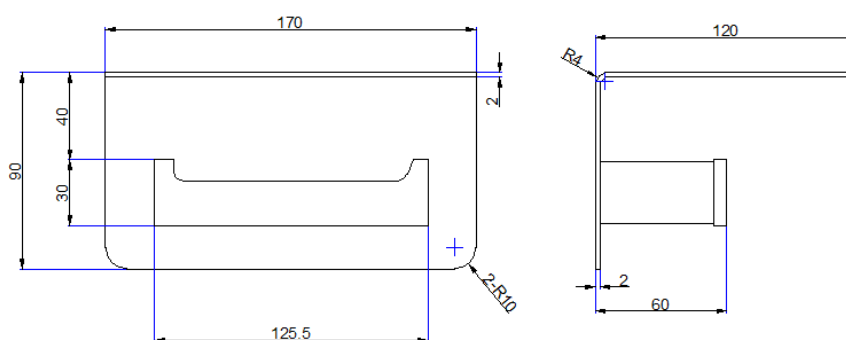

Maxima Line 层板式单侧纸架

Covered screws

Material: brass

型号	表面处理	W x H x D in mm
790012B	镀黑	170 x 90 x 120

卫浴五金-清洁保养指导:

- 用柔软的纯棉布沾低浓度肥皂水擦拭产品表面，再用干净的绵布轻柔擦干表面，以保证表面光泽亮丽。
- 切勿使用含有漂白剂、磨损性或洗涤性的清洁剂，类似产品会损坏镀铬表面。

CERTIFICATE - WARRANTY