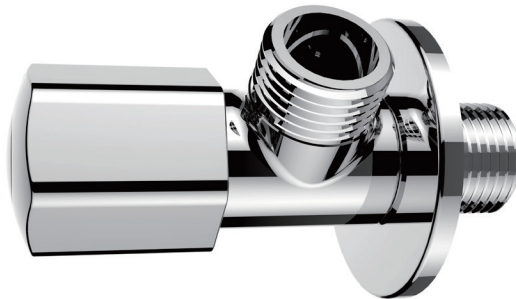

产品信息

卫浴五金

Angle Valves 慢开角阀

型号	颜色	W x H x D
901613-4	镀铬	50 x 51.5 x 87 mm

主体材质	黄铜
阀芯材质	黄铜+陶瓷
把手	六角形，材质塑料镀铬
克重	约150g
进水端	4分口，G1/2，20.7 ± 0.1mm
出水端	4分口，G1/2，20.7 ± 0.1mm

安装注意事项 Installation

- 1、自出货之日起，产品质保2年，在质保期内正常使用情况下，由于产品本身导致的故障问题。艾利秀将负责免费维修或调换配件，具体可向销售方咨询；
- 2、务必按照艾利秀官方说明书和安装视频要求进行安装，未按要求安装所造成的产品损坏，仅提供有偿维修服务；
- 3、安装完成后，如产品表面有随附的保护膜，请勿在大保洁前撕除。
- 4、切勿使用带有腐蚀性（强酸或强碱）的清洁剂以及粗糙带有研磨作用的抹布来清洁产品；
- 5、产品需要维修或更换时，请保留好维修前的外观照片，尽量用原包装将产品保护妥当并寄回，以免物流过程中产生磕碰，造成纠纷；