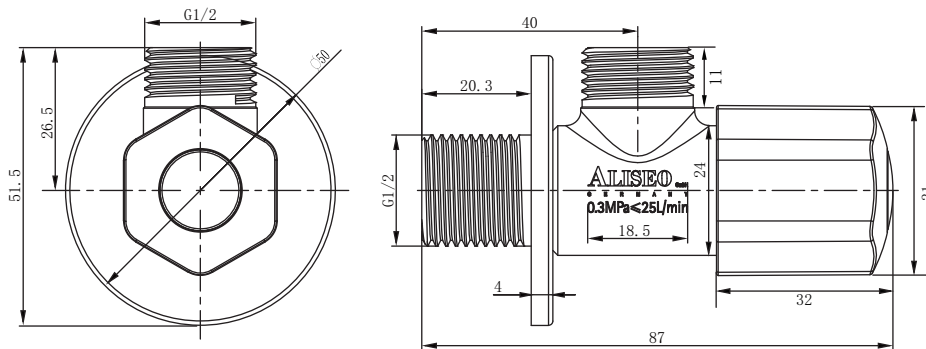

产品信息

卫浴五金

Angle Valves 慢开角阀

型号	颜色	W x H x D
901613-4	镀铬	50 x 51.5 x 87 mm

主体材质	黄铜
阀芯材质	黄铜+陶瓷
把手	六角形，材质塑料镀铬
克重	约150g
进水端	4分口，G1/2，20.7 ± 0.1mm
出水端	4分口，G1/2，20.7 ± 0.1mm

安装注意事项 Installation

- 1、自出货之日起，产品质保2年，在质保期内正常使用情况下，由于产品本身导致的故障问题。艾利秀将负责免费维修或调换配件，具体可向销售方咨询；
- 2、务必按照艾利秀官方说明书和安装视频要求进行安装，未按要求安装所造成的产品损坏，仅提供有偿维修服务；
- 3、安装完成后，如产品表面有随附的保护膜，请勿在大保洁前撕除。
- 4、切勿使用带有腐蚀性（强酸或强碱）的清洁剂以及粗糙带有研磨作用的抹布来清洁产品；
- 5、产品需要维修或更换时，请保留好维修前的外观照片，尽量用原包装将产品保护妥当并寄回，以免物流过程中产生磕碰，造成纠纷；