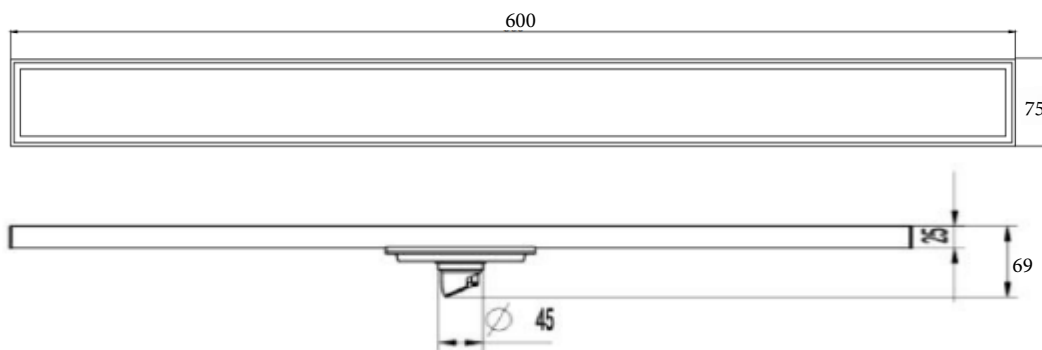

## Floor Drain

地漏

Material: Stainless Steel

材质: 不锈钢(加厚)

型号	表面处理	W x H x D in mm
FPQ151-600	拉丝	600 x 75 x 69