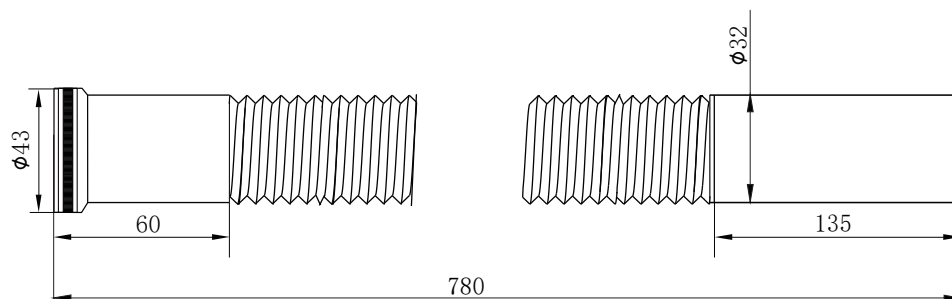

产品信息

卫浴五金

Corrugated basin drain pipe 波纹台盆下水管

型号	颜色	W x H x D
904102-80	镀铬	780 x 43 x 43 mm

产品材质	304不锈钢
下水方式	墙排/地排下水
功能特点	可弯曲、反口式
排水管尺寸	国标32mm排水管

安装注意事项 Installation

- 1、自出货之日起，产品质保3年，在质保期内正常使用情况下，由于产品本身导致的故障问题。艾利秀将负责免费维修或调换配件，具体可向销售方咨询；
- 2、务必按照艾利秀官方说明书和安装视频要求进行安装，未按要求安装所造成的产品损坏，仅提供有偿维修服务；
- 3、安装完成后，如产品表面有随附的保护膜，请勿在大保洁前撕除。
- 4、切勿使用带有腐蚀性（强酸或强碱）的清洁剂以及粗糙带有研磨作用的抹布来清洁产品；
- 5、产品需要维修或更换时，请保留好维修前的外观照片，尽量用原包装将产品保护妥当并寄回，以免物流过程中产生磕碰，造成纠纷；