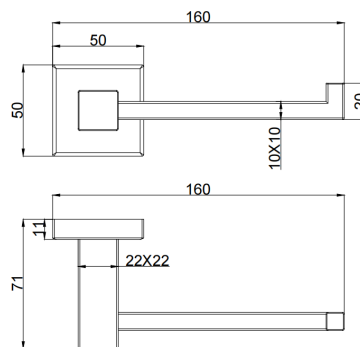

Project Line 厕纸架

Covered screws
Material: Stainless Steel

型号	表面处理	W x H x D in mm
821111	镜面	160 x 50 x 71

卫浴五金-清洁保养指导:

- 用柔软的纯棉布沾低浓度肥皂水擦拭产品表面，再用干净的绵布轻柔擦干表面，以保证表面光泽亮丽。
- 切勿使用含有漂白剂、磨损性或洗涤性的清洁剂，类似产品会损坏镀铬表面。

CERTIFICATE - WARRANTY