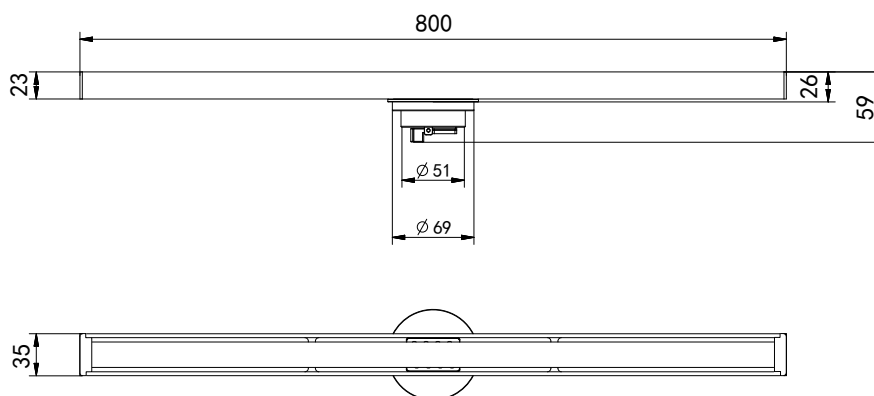

Floor Drain

线性地漏

Material: Brass

材质：黄铜

型号	表面处理	W x H x D in mm
FPT192-800	拉丝	800 x 35 x 59

卫浴五金-清洁保养指导：

- 用柔软的纯棉布沾低浓度肥皂水擦拭产品表面，再用干净的棉布轻柔擦干表面，以保证表面光泽亮丽。
- 切勿使用含有漂白剂、磨损性或洗涤性的清洁剂，类似产品会损坏产品表面。