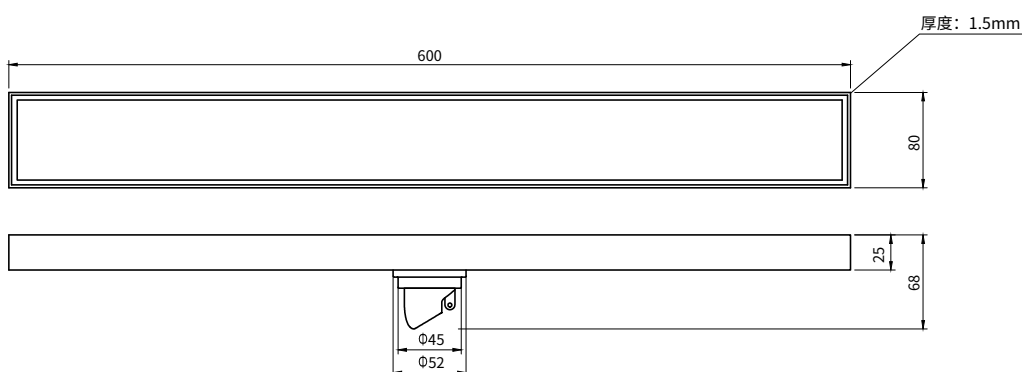

Floor Drain

地漏

Material: Stainless Steel

材质：不锈钢

型号	阀芯	表面处理	W x H x D mm
FPQ163-80-600	黑色阀芯	拉丝	600 x 80 x 68

卫浴五金-清洁保养指导：

- 用柔软的纯棉布沾低浓度肥皂水擦拭产品表面，再用干净的棉布轻柔擦干表面，以保证表面光泽亮丽。
- 切勿使用含有漂白剂、磨损性或洗涤性的清洁剂，类似产品会损坏产品表面。