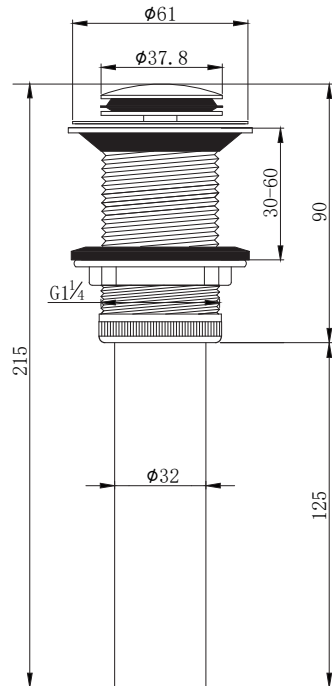

## Basin Waste 台盆下水

型号	颜色	W x H x D
903101N-3	金色	61 x 215 x 61 mm

产品材质	黄铜+不锈钢
下水方式	小盖按压弹跳
溢水孔	无溢水孔
适合台盆孔径	41-51mm (G1 ¼)
适合台盆厚度	30-60mm
排水管尺寸	国标32mm排水管