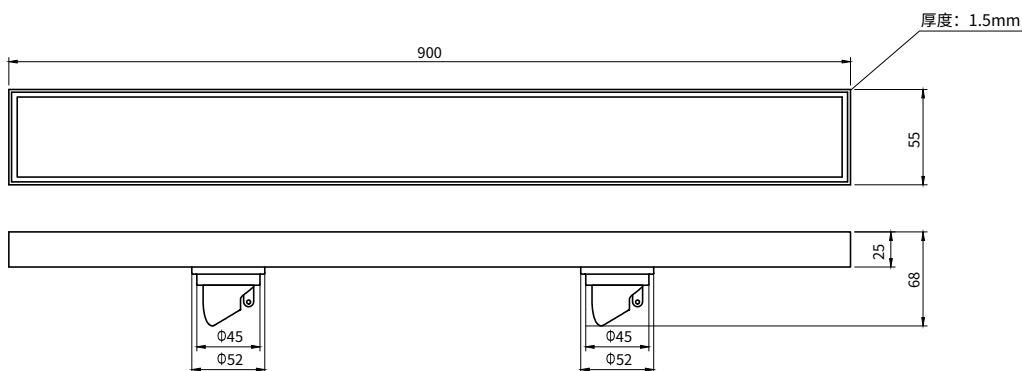

Floor Drain

地漏

Material: Stainless Steel

材质：不锈钢

型号	阀芯	表面处理	W x H x D mm
FPQ163B-55-900双	黑色阀芯	哑黑	900 x 55 x 68

卫浴五金-清洁保养指导：

- 用柔软的纯棉布沾低浓度肥皂水擦拭产品表面，再用干净的棉布轻柔擦干表面，以保证表面光泽亮丽。
- 切勿使用含有漂白剂、磨损性或洗涤性的清洁剂，类似产品会损坏产品表面。