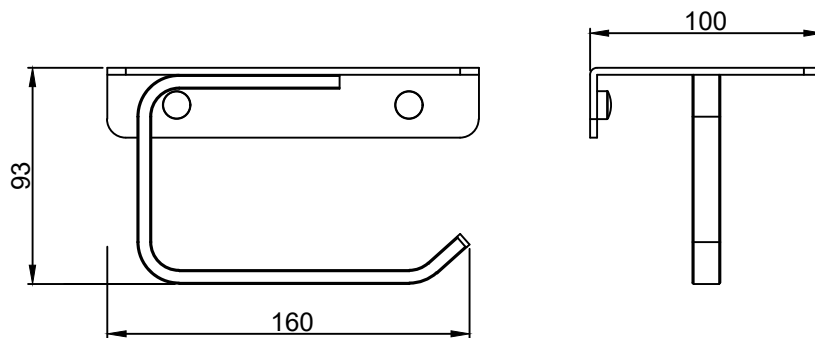

## Elf Line 层板厕纸架

Covered screws  
Material: Stainless Steel

型号	颜色	W x H x D
850006-308	拉丝深空灰	160 x 93 x 100 mm