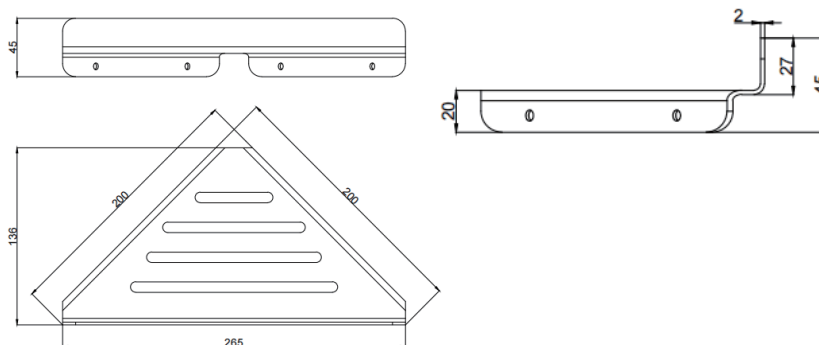

产品信息

卫浴五金

Project

Project Line

置物篮

Covered screws

Material: Stainless Steel

型号	颜色	W x H x D
820134	镜面	265 x 45 x 136 mm