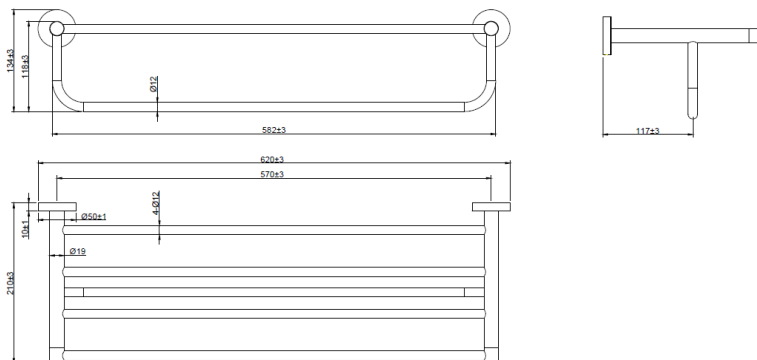

## Elf Line 毛巾架

Covered screws  
Material: Metal

型号	颜色	W x H x D
850001-28	拉丝香槟金	620 x 134 x 210 mm