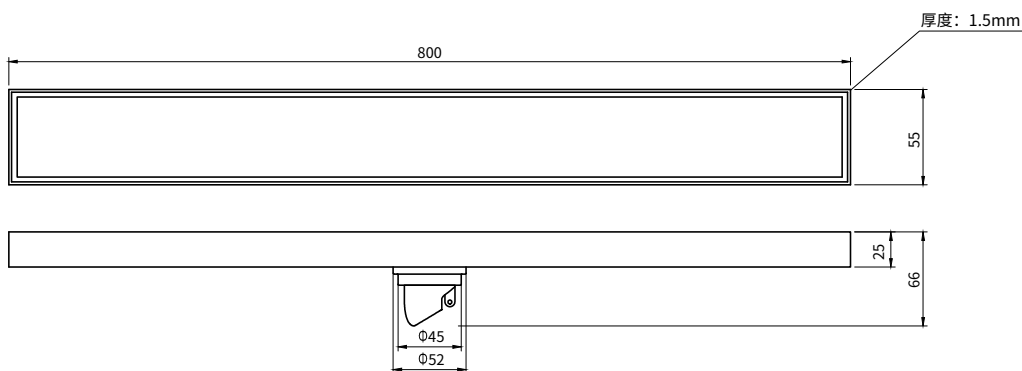

Floor Drain

地漏

Material: Stainless Steel

材质：不锈钢

型号	阀芯	表面处理	W x H x D mm
FPQ163-55-800	黑色阀芯	拉丝	800 x 55 x 66

卫浴五金-清洁保养指导：

- 用柔软的纯棉布沾低浓度肥皂水擦拭产品表面，再用干净的棉布轻柔擦干表面，以保证表面光泽亮丽。
- 切勿使用含有漂白剂、磨损性或洗涤性的清洁剂，类似产品会损坏产品表面。