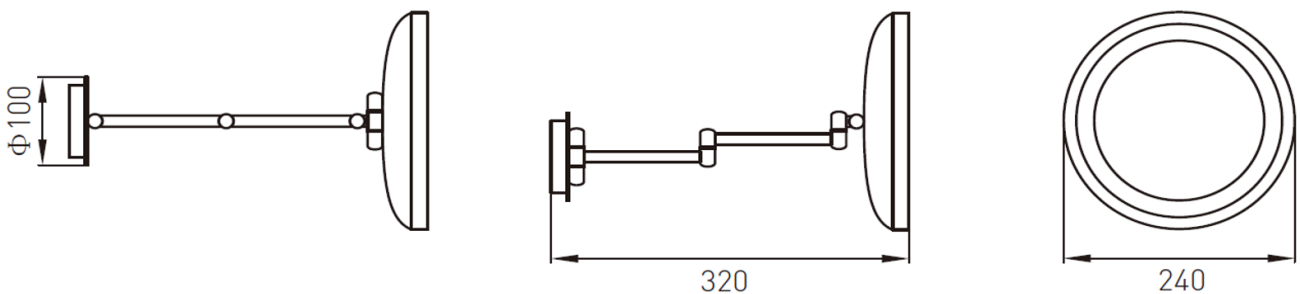

➤ 墙装式

型号	表面处理	直径
020601	镀铬	ø 240 mm

ALISEO GmbH · Leutkirchstraße 63 · 77723 Gengenbach

Tel. +49 (0) 7803-60279-0

Fax +49 (0) 7803-60279-30

E-Mail: info@aliseo.de · Internet: www.aliseo.de

ALISEO GmbH
G E R M A N Y