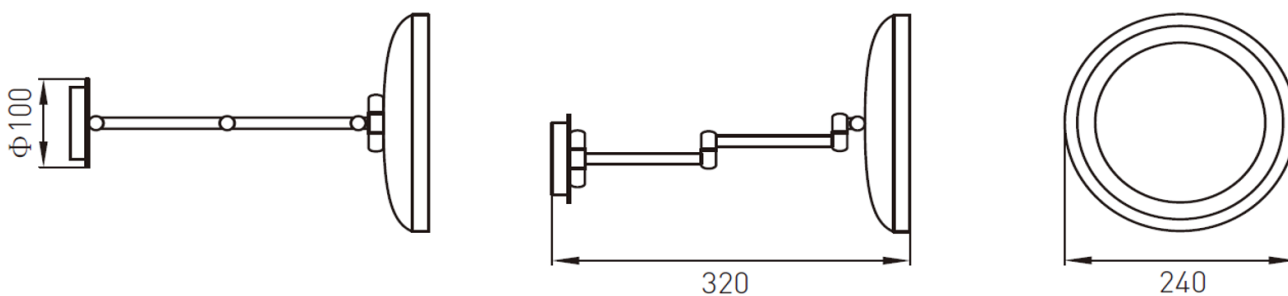

Product Details

Magnifying Mirrors Lighted

Lumina

LED LUNATEC

- Twin arm
- LED - lighting
- Maintenance free - 30.000 hours lifespan
- Ultra-thin profile
- 3 x magnification
- Full pivotal adjustment
- IP 44
- Class I
- 230 V, 50/60 Hz, 3 W

► Hard wire application:

Code	Version	Diameter
020601	chrome	ø 240 mm

ALISEO GmbH · Leutkirchstraße 63 · 77723 Gengenbach

Tel. +49 (0) 7803-60279-0

Fax +49 (0) 7803-60279-30

E-Mail: info@aliseo.de · Internet: www.aliseo.de

ALISEO GmbH
G E R M A N Y

产品详细信息

带灯化妆镜

Lumina

LED LUNATEC

- 带灯圆形双臂化妆镜
- LED 芯片发光技术
- 使用寿命: 30.000 小时持续照明
- 极简纤薄镜身设计
- 3倍镜面放大
- 镜面双轴旋转关节
- IP 44
- 一类绝缘
- 230 V, 50/60 Hz, 3 W
- 建议安装高度: 离地155-160cm, 具体根据使用者身高做微调
- 建议墙面开孔直径:1.5cm, 并预留三相线