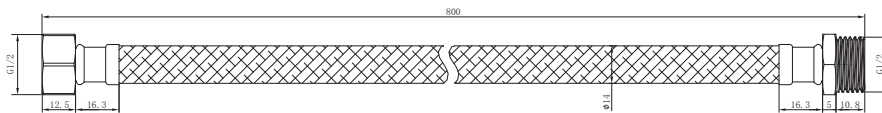

产品信息

卫浴五金

Hose 软管

型号	颜色	W x H x D
902001-2-80	银色	Φ14 x 800 mm

内管	普通内管
螺帽	不锈钢, 不锈钢芯
编织管	304不锈钢编织
连接口径	G1/2 * G1/2 (外牙, 20.7 ± 0.1mm)

安装注意事项 Installation

- 1、自出货之日起, 产品质保2年, 在质保期内正常使用情况下, 由于产品本身导致的故障问题。艾利秀将负责免费维修或调换配件, 具体可向销售方咨询;
- 2、务必按照艾利秀官方说明书和安装视频要求进行安装, 未按要求安装所造成的产品损坏, 仅提供有偿维修服务;
- 3、安装完成后, 请检查各连接处是否连接紧密, 已保证产品出水正常;
- 4、切勿使用带有腐蚀性 (强酸或强碱) 的清洁剂以及粗糙带有研磨作用的抹布来清洁产品;
- 5、产品需要维修或更换时, 请保留好维修前的外观照片, 尽量用原包装将产品保护妥当并寄回, 以免物流过程中产生磕碰, 造成纠纷。