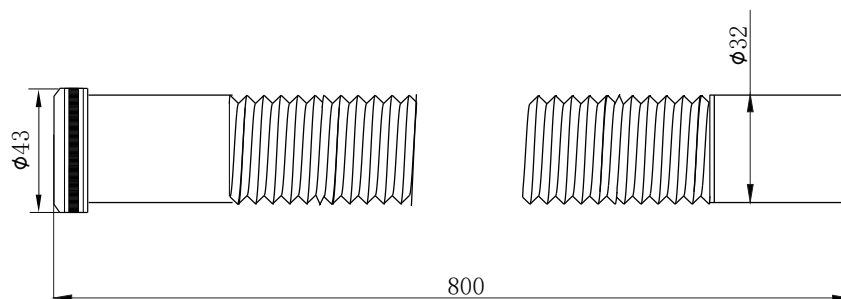

## Corrugated basin drain pipe 波纹台盆下水管

型号	颜色	W x H x D
904107-2-80	镀铬	800 x 43 x 43 mm

产品材质	黄铜
下水方式	墙排/地排下水
功能特点	可弯曲、反口式
排水管尺寸	国标32mm排水管