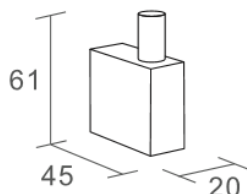

Architecto Line

单衣钩

Covered screws

Material: brass

型号	表面处理	W x H x D in mm
770005B	镀黑	20 x 61 x 45

卫浴五金-清洁保养指导:

- 用柔软的纯棉布沾低浓度肥皂水擦拭产品表面，再用干净的绵布轻柔擦干表面，以保证表面光泽亮丽。
- 切勿使用含有漂白剂、磨损性或洗涤性的清洁剂，类似产品会损坏镀铬表面。

CERTIFICATE - WARRANTY