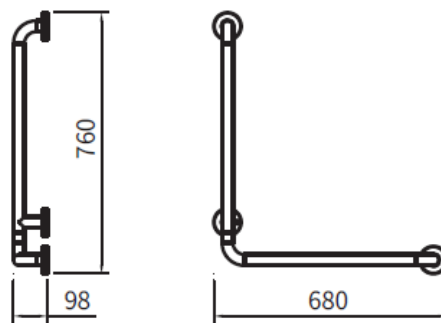

Project Line

残疾人扶手

Covered screws
Material: Stainless Steel

型号	表面处理	W x H x D in mm
82062	拉丝	680 x 760 x 98

卫浴五金-清洁保养指导:

- 用柔软的纯棉布沾低浓度肥皂水擦拭产品表面，再用干净的绵布轻柔擦干表面，以保证表面光泽亮丽。
- 切勿使用含有漂白剂、磨损性或洗涤性的清洁剂，类似产品会损坏镀铬表面。