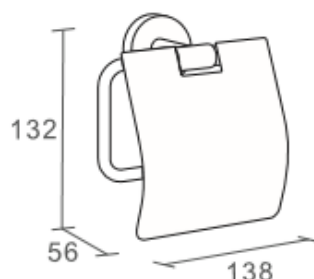

Product Details

Bathroom-Accessories

NEXXUS

NEXXUS Line Toilet Roll Holder

Covered screws
Material: brass with powder coating

Code	Version	W x H x D in mm
740006B	black matt	138 x 132 x 56

Cleaning Instructions - Bathroom-Accessories:

NEXXUS Line 带盖厕纸架

Covered screws
Material: brass

型号	表面处理	W x H x D in mm
740006B	镀黑	138 x 132 x 56

卫浴五金-清洁保养指导:

- 用柔软的纯棉布沾低浓度肥皂水擦拭产品表面，再用干净的绵布轻柔擦干表面，以保证表面光泽亮丽。
- 切勿使用含有漂白剂、磨损性或洗涤性的清洁剂，类似产品会损坏镀铬表面。

CERTIFICATE - WARRANTY