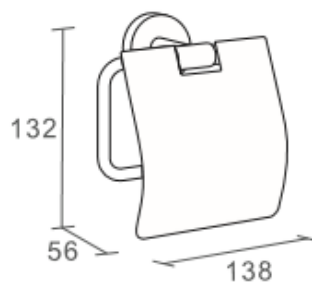

Product Details

Bathroom-Accessories

NEXXUS

NEXXUS Line Toilet Roll Holder

Covered screws
Material: brass with powder coating

Code	Version	W x H x D in mm
740006B	black matt	138 x 132 x 56

Cleaning Instructions - Bathroom-Accessories:

NEXXUS Line 带盖厕纸架

Covered screws
Material: brass

型号	表面处理	W x H x D in mm
740006B	镀黑	138 x 132 x 56

卫浴五金-清洁保养指导:

- 用柔软的纯棉布沾低浓度肥皂水擦拭产品表面，再用干净的绵布轻柔擦干表面，以保证表面光泽亮丽。
- 切勿使用含有漂白剂、磨损性或洗涤性的清洁剂，类似产品会损坏镀铬表面。

CERTIFICATE - WARRANTY