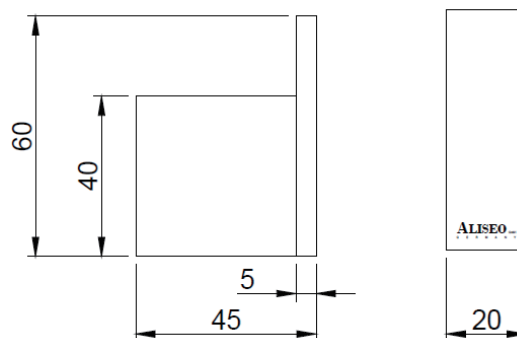

卫浴五金-清洁保养指导：

- 用柔软的纯棉布沾低浓度肥皂水擦拭产品表面，再用干净的棉布轻柔擦干表面，以保证表面光泽亮丽。
- 切勿使用含有漂白剂、磨损性或洗涤性的清洁剂，类似产品会损坏产品表面。

CERTIFICATE - WARRANTY

All our accessories are manufactured in accordance with European standards and from the highest quality materials ensuring superior quality and durability. All brass constructed items with chrome finish are constructed to resist corrosion and are warranted for 10 years provided that proper installation and all maintenance instructions are followed. For complete warranty information please contact us.

ALISEO GmbH · Leutkirchstraße 63 · 77723 Gengenbach
Tel. +49 (0) 7803-60279-0
Fax +49 (0) 7803-60279-30
E-Mail: info@aliseo.de · Internet: www.aliseo.de

ALISEO GmbH
G E R M A N Y