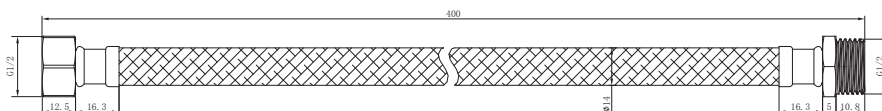

产品信息

卫浴五金

Hose 软管

型号	颜色	W x H x D
902004-40	银色	Φ14 x 400 mm

内管	TPV
螺帽	铜镀镍，铜芯，铜外牙
编织管	304不锈钢编织
功能特点	内含弹簧防折弯
连接口径	G1/2 * G1/2 (外牙, 20.7 ± 0.1mm)

安装注意事项 Installation

- 1、自出货之日起，产品质保2年，在质保期内正常使用情况下，由于产品本身导致的故障问题。艾利秀将负责免费维修或调换配件，具体可向销售方咨询；
- 2、务必按照艾利秀官方说明书和安装视频要求进行安装，未按要求安装所造成的产品损坏，仅提供有偿维修服务；
- 3、安装完成后，请检查各连接处是否连接紧密，已保证产品出水正常；
- 4、切勿使用带有腐蚀性（强酸或强碱）的清洁剂以及粗糙带有研磨作用的抹布来清洁产品；
- 5、产品需要维修或更换时，请保留好维修前的外观照片，尽量用原包装将产品保护妥当并寄回，以免物流过程中产生磕碰，造成纠纷。