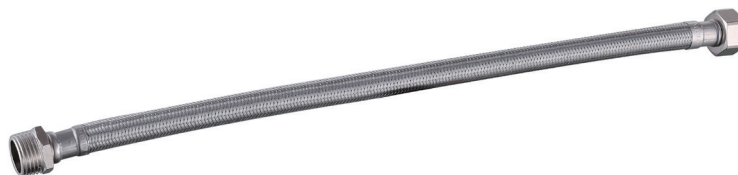

产品信息

卫浴五金

Hose 软管

型号	颜色	W x H x D
902004-40	银色	Φ14 x 400 mm

内管	TPV
螺帽	铜镀镍，铜芯，铜外牙
编织管	304不锈钢编织
功能特点	内含弹簧防折弯
连接口径	G1/2 * G1/2 (外牙, 20.7 ± 0.1mm)

安装注意事项 Installation

- 1、自出货之日起，产品质保2年，在质保期内正常使用情况下，由于产品本身导致的故障问题。艾利秀将负责免费维修或调换配件，具体可向销售方咨询；
- 2、务必按照艾利秀官方说明书和安装视频要求进行安装，未按要求安装所造成的产品损坏，仅提供有偿维修服务；
- 3、安装完成后，请检查各连接处是否连接紧密，已保证产品出水正常；
- 4、切勿使用带有腐蚀性（强酸或强碱）的清洁剂以及粗糙带有研磨作用的抹布来清洁产品；
- 5、产品需要维修或更换时，请保留好维修前的外观照片，尽量用原包装将产品保护妥当并寄回，以免物流过程中产生磕碰，造成纠纷。