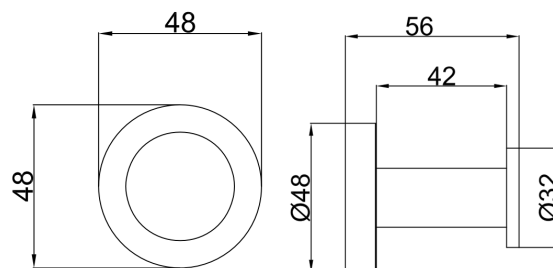

### 单衣钩

Covered screws

Material: Stainless Steel

型号	表面处理	W x H x D in mm
82507	镜面	48 x 48 x 56