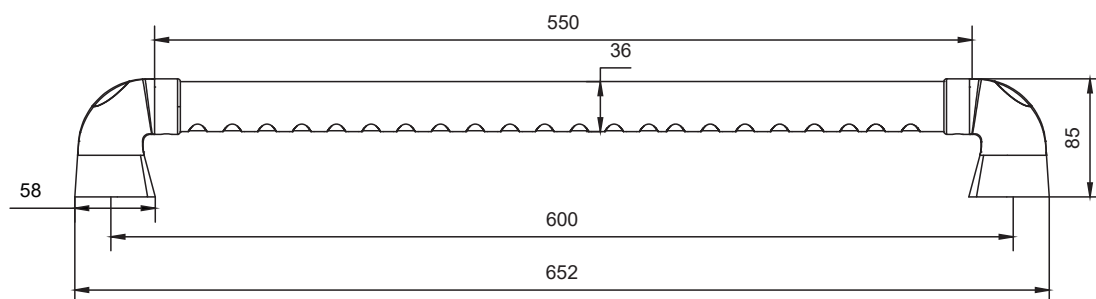

# 产品信息

卫浴五金

VITA系列

一字扶手

型号	颜色	W x H x D
991102-01	白色	652 x 58 x 85 mm

产品材质	铝合金+树脂
管径	36mm
防滑功能	凹型水波纹设计
扶手承重	≤150KG