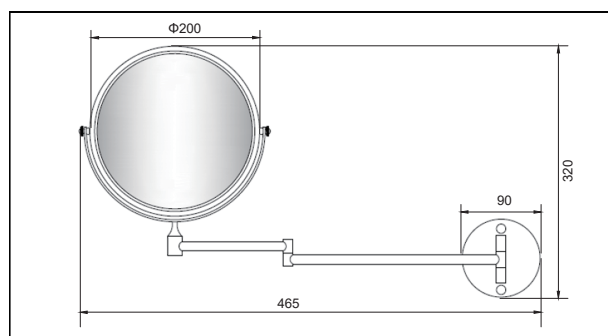

## CONCIERGE COLLECTION

- Shortened twin arm
- 2 mirrors: plain and 3x magnification
- Covered backplate

Code	Version	Diameter
020814	chrome	ø 200 mm

# 产品详细信息

不带灯化妆镜

Reflection

## CONCIERGE COLLECTION

- 不带灯圆形双面双臂墙装化妆镜
- 双面翻转镜面
- 平镜/3倍放大镜面
- 建议安装高度：离地155-160cm，具体根据使用者身高做微调

型号	表面处理	直径
020814	镀铬	ø 200 mm