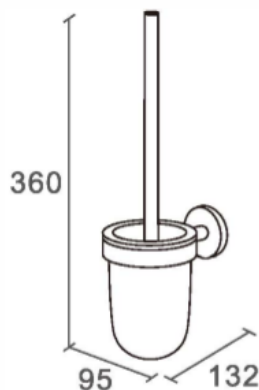

Product Details

Bathroom-Accessories

Tecno

Tecno Line Toilet Brush Holder

Wall mounted
Brush with removable lid
Covered screws
Frosted glass
Material: brass

Code	Version	W x H x D in mm
710010	chrome	95 x 360 x 132

Tecno Line

马桶刷

Wall mounted
Brush with removable lid
Covered screws
Frosted glass
Material: brass

型号	表面处理	W x H x D in mm
710010	镀铬	95 x 360 x 132

卫浴五金-清洁保养指导:

- 用柔软的纯棉布沾低浓度肥皂水擦拭产品表面，再用干净的绵布轻柔擦干表面，以保证表面光泽亮丽。
- 切勿使用含有漂白剂、磨损性或洗涤性的清洁剂，类似产品会损坏镀铬表面。