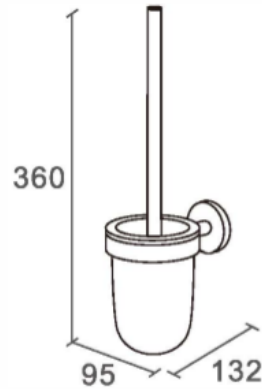

Product Details

Bathroom-Accessories

Tecno

Tecno Line Toilet Brush Holder

Wall mounted
Brush with removable lid
Covered screws
Frosted glass
Material: brass

Code	Version	W x H x D in mm
710010	chrome	95 x 360 x 132

Tecno Line

马桶刷

Wall mounted
Brush with removable lid
Covered screws
Frosted glass
Material: brass

型号	表面处理	W x H x D in mm
710010	镀铬	95 x 360 x 132

卫浴五金-清洁保养指导:

- 用柔软的纯棉布沾低浓度肥皂水擦拭产品表面，再用干净的绵布轻柔擦干表面，以保证表面光泽亮丽。
- 切勿使用含有漂白剂、磨损性或洗涤性的清洁剂，类似产品会损坏镀铬表面。