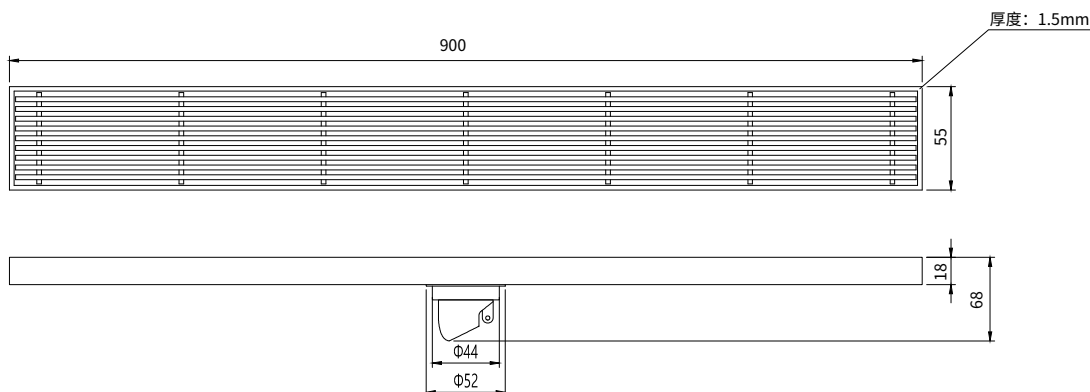

Floor Drain

地漏

Material: Stainless Steel

材质：不锈钢

| 型号 | 阀芯 | 表面处理 | W x H x D mm |
|---------------|------|------|---------------|
| FPQ184-55-900 | 黑色阀芯 | 拉丝 | 900 x 55 x 68 |

卫浴五金-清洁保养指导：

- 用柔软的纯棉布沾低浓度肥皂水擦拭产品表面，再用干净的棉布轻柔擦干表面，以保证表面光泽亮丽。
- 切勿使用含有漂白剂、磨损性或洗涤性的清洁剂，类似产品会损坏产品表面。