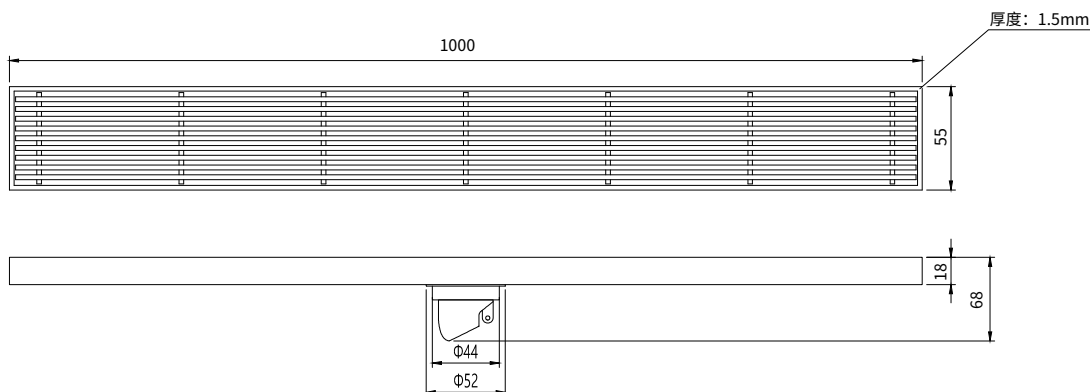

Floor Drain

地漏

Material: Stainless Steel

材质：不锈钢

型号	阀芯	表面处理	W x H x D mm
FPQ184BHL-55-1000	黑色阀芯	枪黑色	1000 x 55 x 68

卫浴五金-清洁保养指导：

- 用柔软的纯棉布沾低浓度肥皂水擦拭产品表面，再用干净的棉布轻柔擦干表面，以保证表面光泽亮丽。
- 切勿使用含有漂白剂、磨损性或洗涤性的清洁剂，类似产品会损坏产品表面。