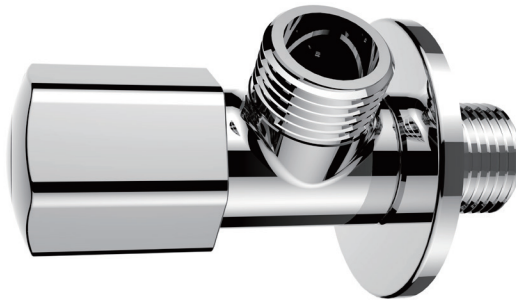

产品信息

卫浴五金

Angle Valves
角阀

型号	颜色	W x H x D
901603-4	镀铬	50 x 51.5 x 87.3 mm

主体材质	黄铜
阀芯材质	塑料+陶瓷
把手	六角形，材质塑料镀铬
克重	约110g
进水端	4分口，G1/2，20.7 ± 0.1mm
出水端	4分口，G1/2，20.7 ± 0.1mm

安装注意事项 Installation

- 1、自出货之日起，产品质保2年，在质保期内正常使用情况下，由于产品本身导致的故障问题。艾利秀将负责免费维修或调换配件，具体可向销售方咨询；
- 2、务必按照艾利秀官方说明书和安装视频要求进行安装，未按要求安装所造成的产品损坏，仅提供有偿维修服务；
- 3、安装完成后，如产品表面有随附的保护膜，请勿在大保洁前撕除。
- 4、切勿使用带有腐蚀性（强酸或强碱）的清洁剂以及粗糙带有研磨作用的抹布来清洁产品；
- 5、产品需要维修或更换时，请保留好维修前的外观照片，尽量用原包装将产品保护妥当并寄回，以免物流过程中产生磕碰，造成纠纷；