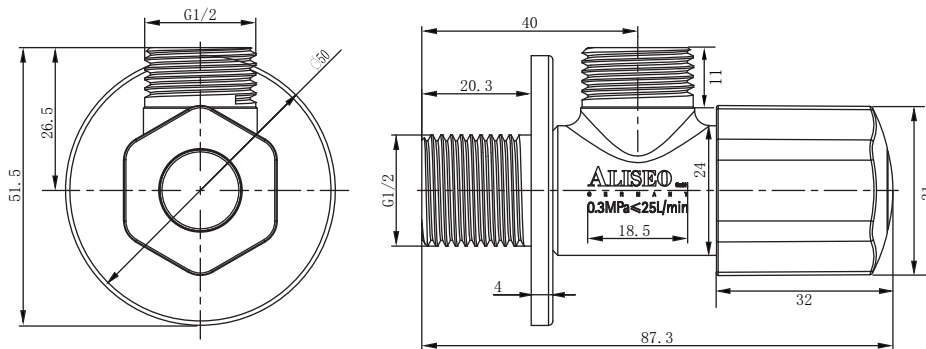

产品信息

卫浴五金

Angle Valves
角阀

型号	颜色	W x H x D
901603-4	镀铬	50 x 51.5 x 87.3 mm

主体材质	黄铜
阀芯材质	塑料+陶瓷
把手	六角形，材质塑料镀铬
克重	约110g
进水端	4分口，G1/2，20.7 ± 0.1mm
出水端	4分口，G1/2，20.7 ± 0.1mm

安装注意事项 Installation

- 1、自出货之日起，产品质保2年，在质保期内正常使用情况下，由于产品本身导致的故障问题。艾利秀将负责免费维修或调换配件，具体可向销售方咨询；
- 2、务必按照艾利秀官方说明书和安装视频要求进行安装，未按要求安装所造成的产品损坏，仅提供有偿维修服务；
- 3、安装完成后，如产品表面有随附的保护膜，请勿在大保洁前撕除。
- 4、切勿使用带有腐蚀性（强酸或强碱）的清洁剂以及粗糙带有研磨作用的抹布来清洁产品；
- 5、产品需要维修或更换时，请保留好维修前的外观照片，尽量用原包装将产品保护妥当并寄回，以免物流过程中产生磕碰，造成纠纷；